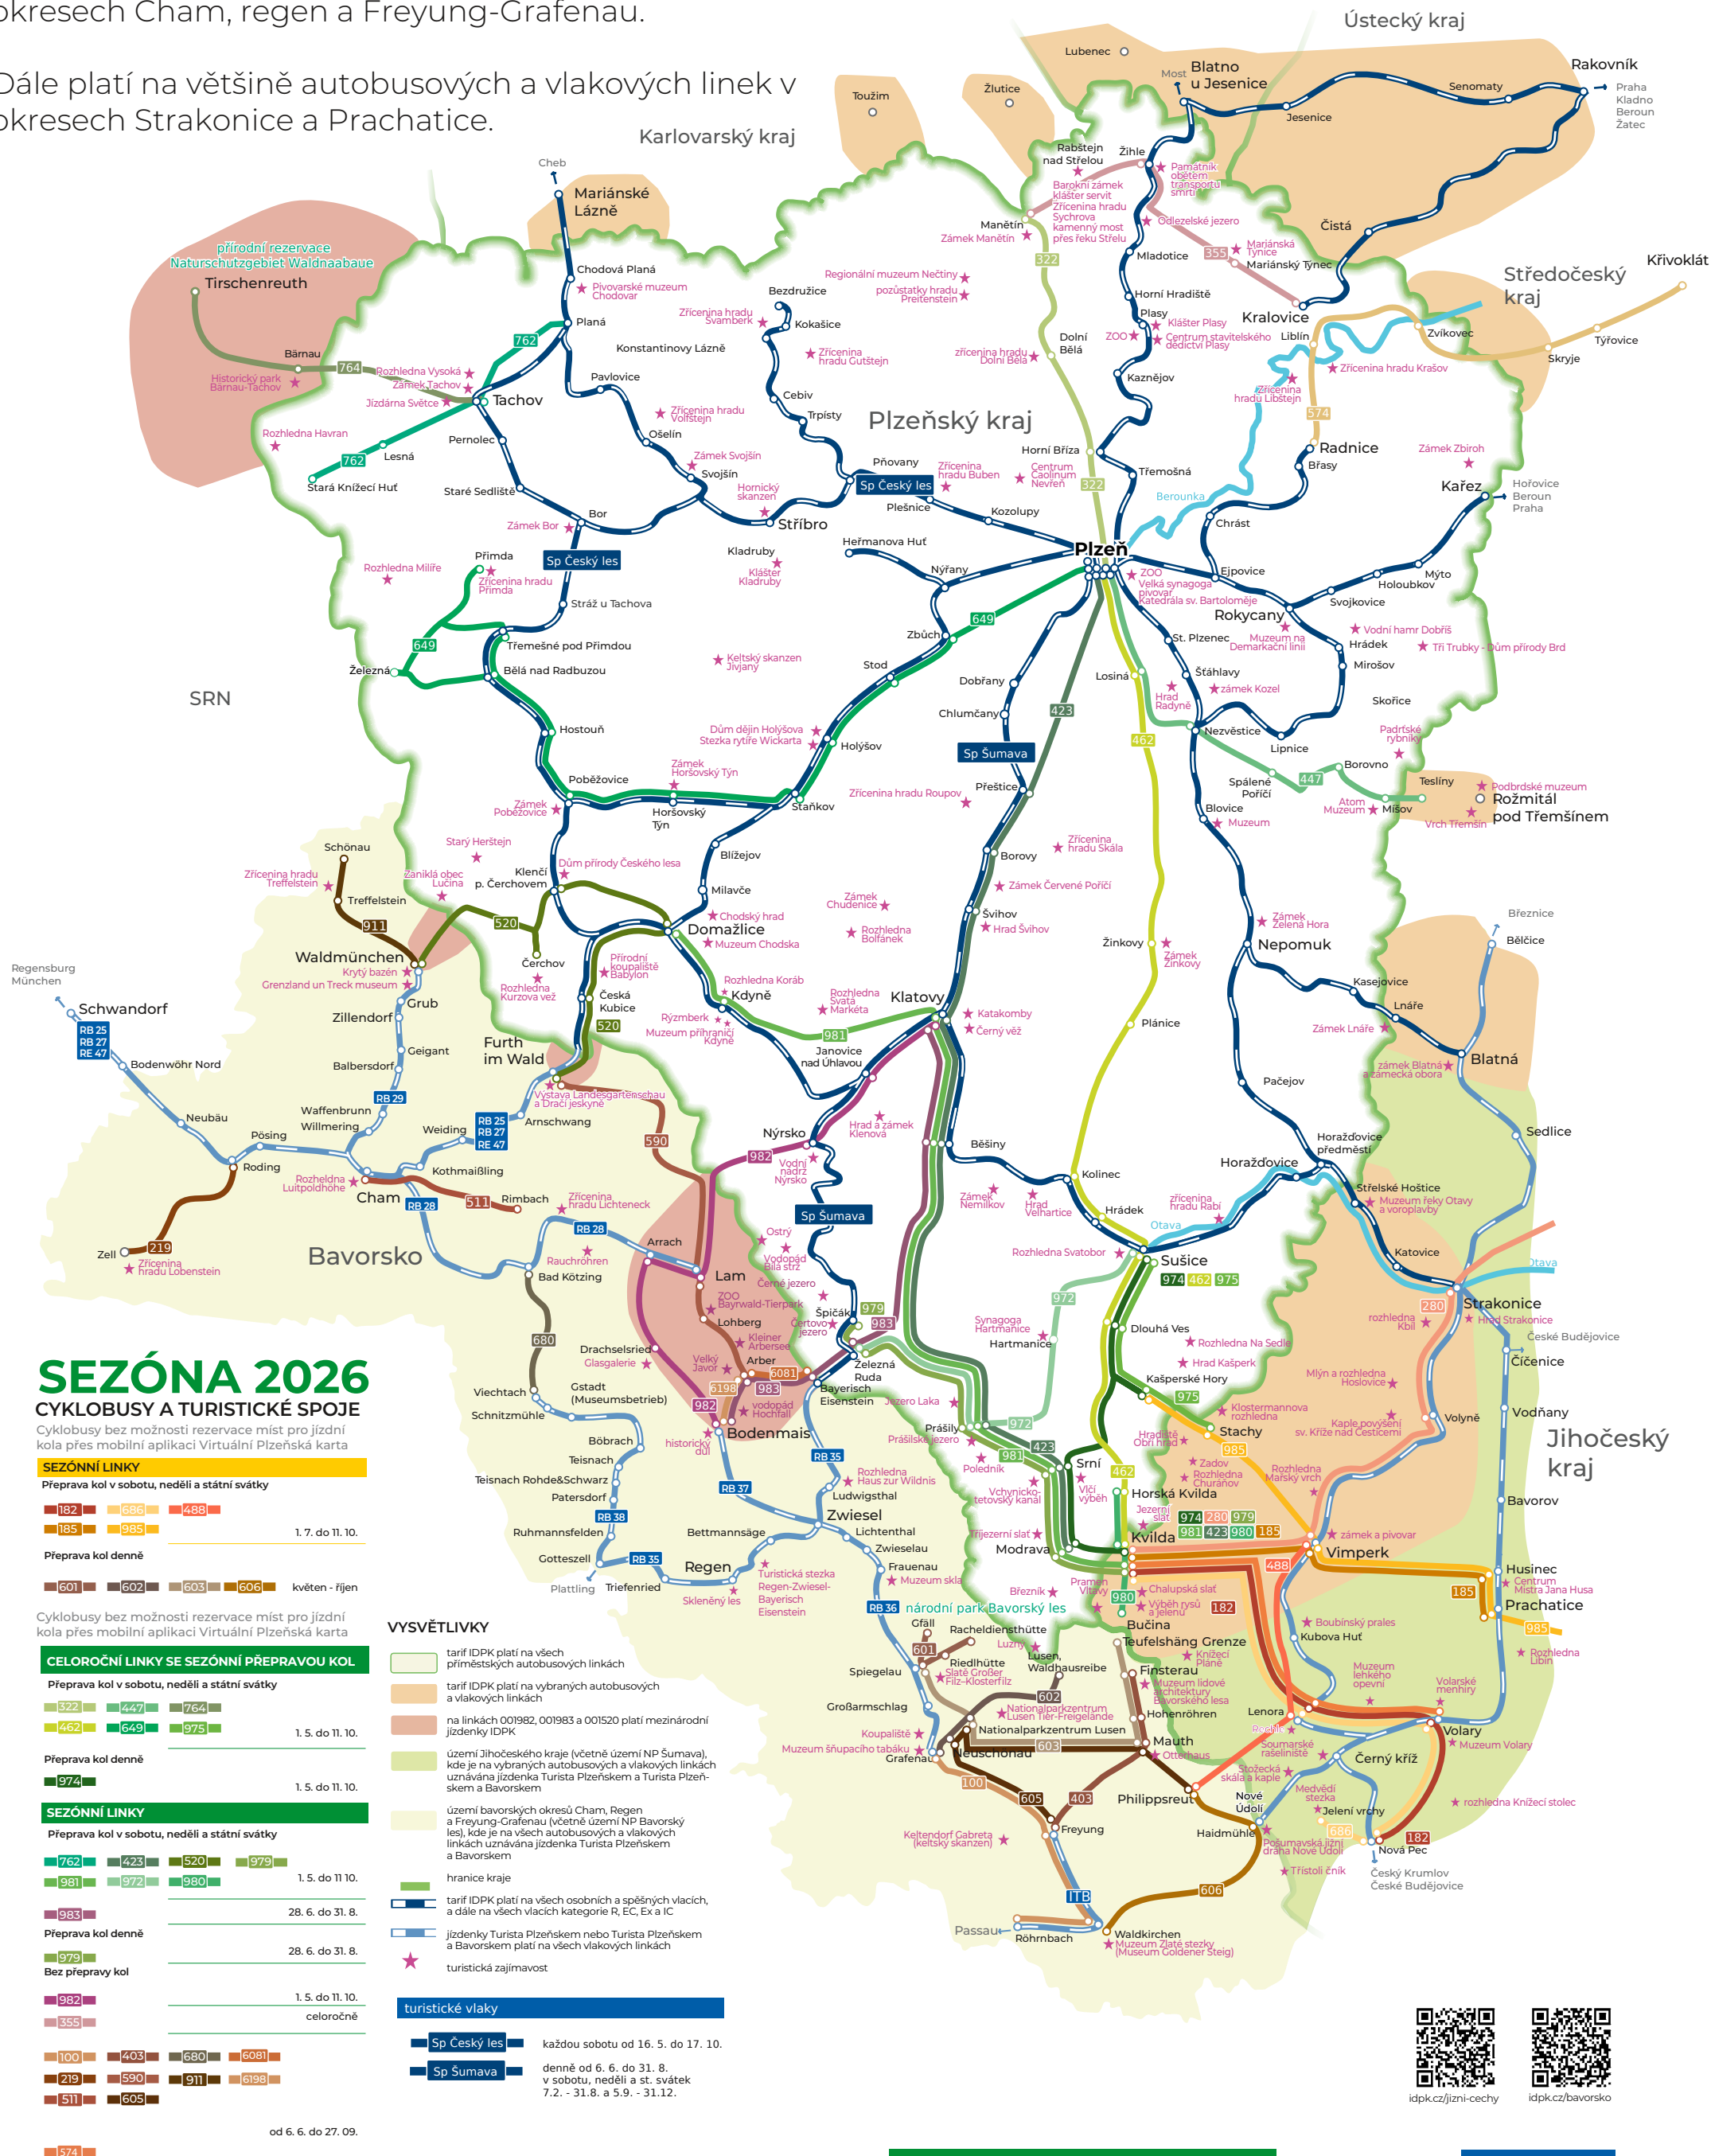

Turistické jízdenky IDPK na území Bavorska a Jihočeského kraje

Platí na všech autobusových a vlakových linkách v bavorských okresech Cham, regen a Freyung-Grafenau.

Dále platí na většině autobusových a vlakových linek v okresech Strakonice a Prachatice.

SEZÓNÍ LINKY

Přeprava kol v sobotu, neděli a státní svátky	1. 5. do 11. 10.
762, 423, 520, 979, 981, 972, 980	
Přeprava kol denně	28. 6. do 31. 8.
983	
Přeprava kol denně	28. 6. do 31. 8.
979	

Bez přepravy kol

1. 5. do 11. 10.	celoročně
982, 355	
100, 403, 680, 6081, 219, 590, 911, 6198, 511, 605	

od 6. 6. do 27. 09.

574

VYSVĚTLIVKY

- tarif IDPK platí na všech priměstských autobusových linkách
- tarif IDPK platí na vybraných autobusových a vlakových linkách
- na linkách 001982, 001983 a 001520 platí mezinárodní jízdenka IDPK
- území Jihočeského kraje (včetně území NP Šumava), kde je na vybraných autobusových a vlakových linkách uznávána jízdenka Turista Plzeňskem a Turista Plzeňskem a Bavorskem
- území bavorských okresů Cham, Regen a Freyung-Grafenau (včetně území NP Bavorský les), kde je na všech autobusových a vlakových linkách uznávána jízdenka Turista Plzeňskem a Bavorskem
- hranice kraje
- tarif IDPK platí na všech osobních a spěšných vlacích, a dále na všech vlacích kategorie R, EC, Ex a IC
- jízdenka Turista Plzeňskem nebo Turista Plzeňskem a Bavorskem platí na všech vlakových linkách
- turistická zajímavost

turistické vlaky

- Sp Český les každou sobotu od 16. 5. do 17. 10.
- Sp Šumava denně od 6. 6. do 31. 8. v sobotu, neděli a st. svátek 7. 2. - 31. 8. a 5. 9. - 31. 12.

V mapě jsou zakresleny pouze vybrané linky na území Bavorska a Jihočeského kraje. Dále jsou v mapě zakresleny trasy všech plzeňských cyklobusů a železniční tratě.